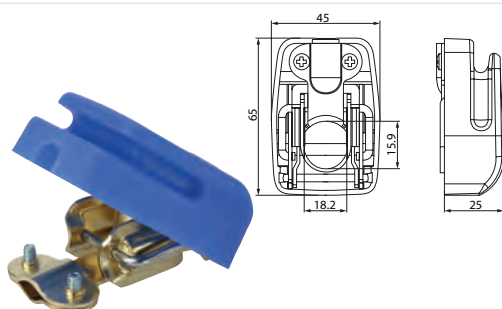

Dim.: 65x45x25 mm
ID: 18.2 mm
Cable size/max:
35 mm²
Angled: 0-45°
Polarity: Positive

Colour: Red
Material: Copper
Tin plated: No
Pcs.: 1
Alternativ no.: 193372

193371 Quick release terminal - Std pkg 25

Positive: HC-CARGO 193372.