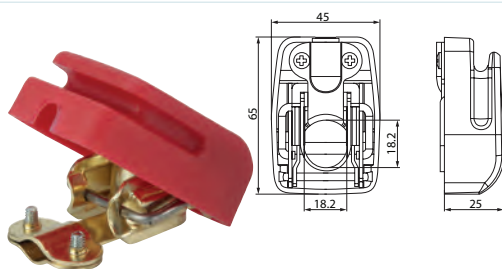

Dim.: 65x45x25 mm
ID: 18.2 mm
Cable size/max:
35 mm²
Angled: 0-45°
Polarity: Negative

Colour: Blue
Material: Copper
Tin plated: No
Pcs.: 25
Alternativ no.: 193369

193372 Quick release terminal + Std pkg 25

Negative: HC-CARGO 193371.