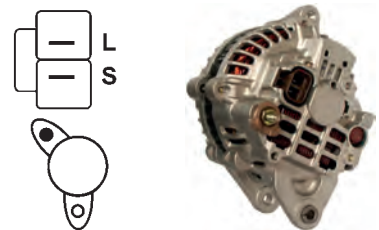

111309 Alternator 14 V, 75 Amp
Replacing: TA000A39101, TA000A35201, M37208, AB180128, AB175068, AB175054, AB175019, A000B0391
Servicing: Hyundai, Proton
Grooves 4, Length 169.00, Pulley SP, Fan IF
A: 36.20 B: 13.15 C: 56.00 mm