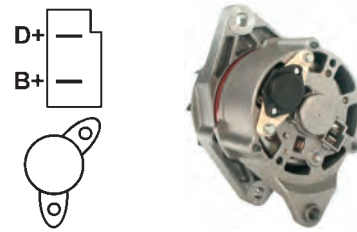

111180 Alternator 14 V, 33 Amp
Replacing: 19025063, 19025042
Servicing: Fiat, Fiat-Allis, Lamborghini, Same, Zastava
Grooves 1, Pulley P, Fan EF
Alternative no.: 116133
A: 49.00 B: 25.00 C: 74.00 mm