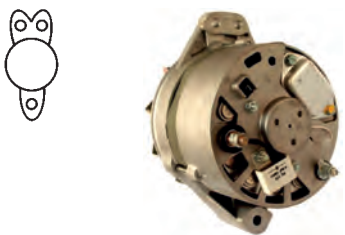

111168 Alternator 14 V, 55 Amp
Replacing: 719, 619, 3493719, 3493619, 3472208, 3472066, 3472051, 208, 066, 051
Servicing: Ferrari, Opel, Vauxhall
Terminal W, Grooves 1, Length 170.00, Pulley P, Fan EF
A: 84.00 B: 56.00 mm