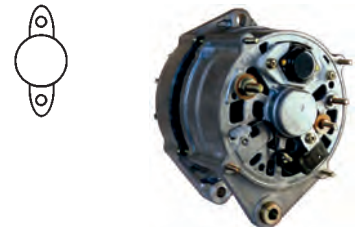

112075 Alternator 14 V, 70 Amp
 Replacing: AAK5541, 11.203.310
 Servicing: Audi, Seat, Skoda, VW
 Grooves 6, Length 182.00, Pulley SP, Fan IF
 A: 40.00 B: 14.00 C: 60.75 mm

112076 Alternator 28 V, 80 Amp
 Replacing: AAN3120, 11.209.445
 Servicing: Iveco, Renault V.I., Scania
 Terminal W, Length 183.00, Pulley w/o, Fan EF
 B: 27.00 C: 71.00 mm