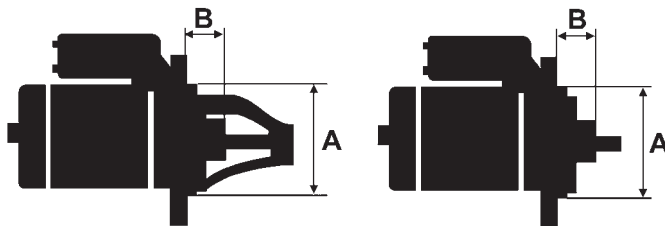

A: Pulley distance, B: Width of holder arm, C: Mounting bracket distance

Remarks: Serpentine pulley

Threaded fixing holes

A: Mounting flange, B: Drive distance

O.E.M.	STARTER MOTORS		ALTERNATORS	
	Pos.	Example	Pos.	Example
Bosch (Bo)	II	0001 234 123	V	0120 489 789
Delco Remy (DR)	II	(3471) 152	I	(3472) 042
Denso (De)	I	028000-1971	II	021000-0327
Ducellier (Du)	II	6236, 534046	III	7586, 516023
Femsa (Fe)	II	MTA 12-40	III/IV/V	ALP 12-17
Hitachi (Hi)	III	S114-173B	I	LT 135-13
Iskra (Is)	II	AZE 3512-12V	V	AAK 1105
Lucas (Lu)	II	25061	II/III	23779
Magneti Marelli (MM)	IV/V	MT 68 AA, 63221403	II/III	AA125-14V-45A
Magneton (Mt)	II	02 8946.08	II	443 113 456
Mando Melroe (Md)			V	AB170035
Mitsubishi (Mi)	III/IV	MEA 12-1, M03T 25781	II/III	AQ 2240 K1
Motorola (Mo)			II/III	9AR 2518 F
Paris Rhone (PR)	II	D 11 E 176	II/III	A 13 N 104
SEV (SE)			II/III	34810, 712 71302
Valeo (Va)	II	433257 KO	V/III	A 13 N 38
Visteon (Vi)	I	20-100-01010		