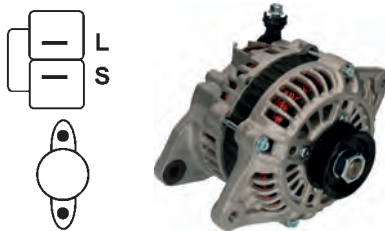

111237 Alternator 14 V, 70 Amp
 Replacing: TA000A28801, APR140AB, AB175036, AB170094, AB170036
 Servicing: Kia, Mazda
 Grooves 4, Length 156.25, Pulley SP, Fan IF
 A: 37.75 B: 13.00 C: 66.55 mm

111288 Alternator 14 V, 65 Amp
 Manufacturer: Mahle Letrika
 Replacing: A13E41, 2940367, 2940303A, 2940303, 2541442, 2541441, 2541435, 2541222
 Servicing: MAN, Seat, VW
 Terminal W, Grooves 1, Length 168.00, Pulley P, Fan EF
 A: 75.00 B: 56.00 mm