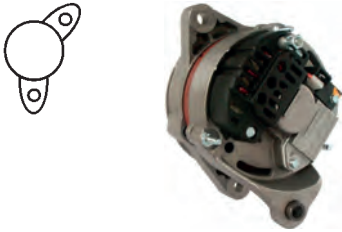

111148 Alternator 14 V, 65 Amp
Replacing: A13E68
Servicing: Autobianchi, Fiat, Lancia, Zastava
Grooves 1, Length 165.50, Pulley P, Fan w/o
A: 52.25 B: 23.00 C: 73.00 mm