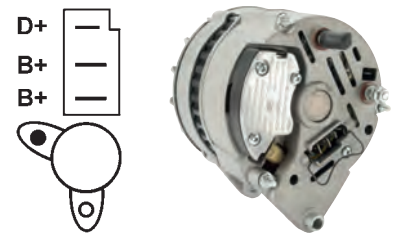

111237 Alternator 14 V, 70 Amp
 Replacing: TA000A28801, APR140AB, AB175036, AB170094, AB170036
 Servicing: Kia, Mazda
 Grooves 4, Length 156.25, Pulley SP, Fan IF
 A: 37.75 B: 13.00 C: 66.55 mm

111288 Alternator 14 V, 65 Amp
 Manufacturer: Mahle Letrika
 Replacing: A13E41, 2940367, 2940303A, 2940303, 2541442, 2541441, 2541435, 2541222
 Servicing: MAN, Seat, VW
 Terminal W, Grooves 1, Length 168.00, Pulley P, Fan EF
 A: 75.00 B: 56.00 mm