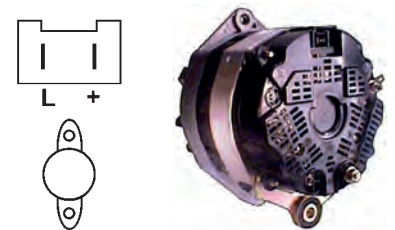

111319 Alternator 14 V, 105 Amp
Replacing: A14N75, A14N73, A14N140, A13VI13, 2541307D, 2541307C, 2541307, 2541197
Servicing: Renault, Renault V.I.
Terminal W, Grooves 1, Length 193.50, Pulley P, Fan EF
A: 48.50 B: 26.90 C: 66.00 mm