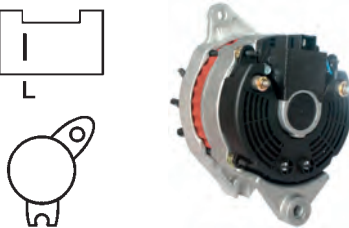

112162 Alternator 14 V, 70 Amp
Replacing: 9AR5055P, 9AR5055
Servicing: Citroen, Peugeot
Grooves 4, Length 158.00, Pulley SP, Fan EF
A: 45.50 B: 27.00 C: 66.00 mm