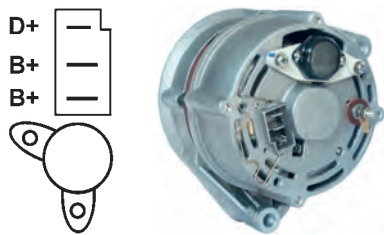

111093 Alternator 14 V, 70 Amp
Replacing: 19025070
Servicing: Mercedes-Benz
Grooves 6, Length 183.50, Pulley SP, Fan EF
A: 92.00 B: 56.00 mm