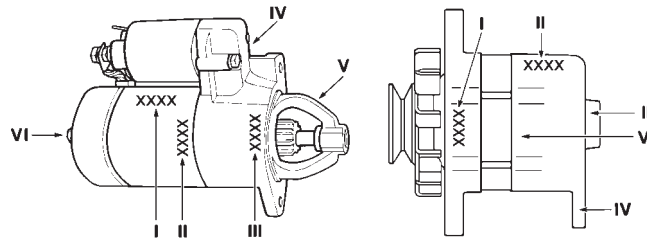

A: Pulley distance, B: Width of holder arm, C: Mounting bracket distance

Remarks: Serpentine pulley

Threaded fixing holes

A: Mounting flange, B: Drive distance

O.E.M.	STARTER MOTORS		ALTERNATORS	
	Pos.	Example	Pos.	Example
Bosch (Bo)	II	0001 234 123	V	0120 489 789
Delco Remy (DR)	II	(3471) 152	I	(3472) 042
Denso (De)	I	028000-1971	II	021000-0327
Ducellier (Du)	II	6236, 534046	III	7586, 516023
Femsa (Fe)	II	MTA 12-40	III/IV/V	ALP 12-17
Hitachi (Hi)	III	S114-173B	I	LT 135-13
Iskra (Is)	II	AZE 3512-12V	V	AAK 1105
Lucas (Lu)	II	25061	II/III	23779
Magneti Marelli (MM)	IV/V	MT 68 AA, 63221403	II/III	AA125-14V-45A
Magneton (Mt)	II	02 8946.08	II	443 113 456
Mando Melroe (Md)			V	AB170035
Mitsubishi (Mi)	III/IV	MEA 12-1, M03T 25781	II/III	AQ 2240 K1
Motorola (Mo)			II/III	9AR 2518 F
Paris Rhone (PR)	II	D 11 E 176	II/III	A 13 N 104
SEV (SE)			II/III	34810, 712 71302
Valeo (Va)	II	433257 KO	V/III	A 13 N 38
Visteon (Vi)	I	20-100-01010		