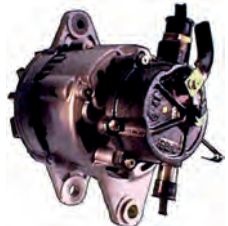

111344 Alternator 28 V, 25 Amp
Replacing: ME017561, ME017560, ME017550, ME017509, ME007578, A5T70283, A5T70270, A5T70183, A5T70178, A2T71583
Servicing: Mitsubishi
Grooves 1, Length 243.50, Pulley P, Fan EF
A: 45.25 B: 12.55 C: 80.20 mm