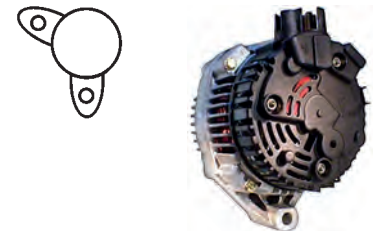

111318 Alternator 14 V, 80 Amp
Replacing: A13VI262, A13VI232, A13VI102, 2542355A, 2542355, 2542255, 2541785B, 2541785
Servicing: Citroen, Fiat, Lancia, Peugeot
Grooves 6, Length 174.00, Pulley SP, Fan IF
A: 92.35 B: 56.00 mm