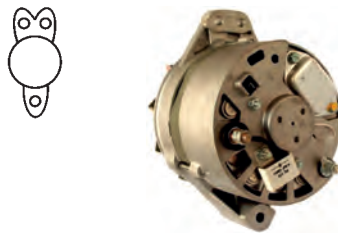

111168 Alternator 14 V, 55 Amp
Replacing: A13N214, 2541341
Servicing: Ferrari, Opel, Vauxhall
Terminal W, Grooves 1, Length 170.00, Pulley P, Fan EF
A: 84.00 B: 56.00 mm