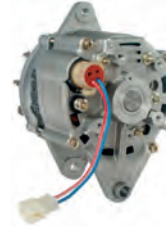

113418 Alternator 28 V, 25 Amp
Replacing: LR225-84T, LR225-84
Servicing: Nissan
Grooves 2, Length 185.00, Pulley DP, Fan EF
A: 42.85 B: 13.90 C: 81.40 mm