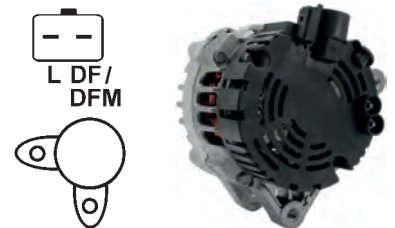

112469 Alternator 14 V, 90 Amp
Replacing: 2542397, 2542297
Servicing: Citroen, Fiat, Peugeot, Toyota
Grooves 6, Length 180.00, Pulley SP/FW, Fan IF
A: 42.50 B: 22.20 C: 45.60 mm

ALTERNATORS